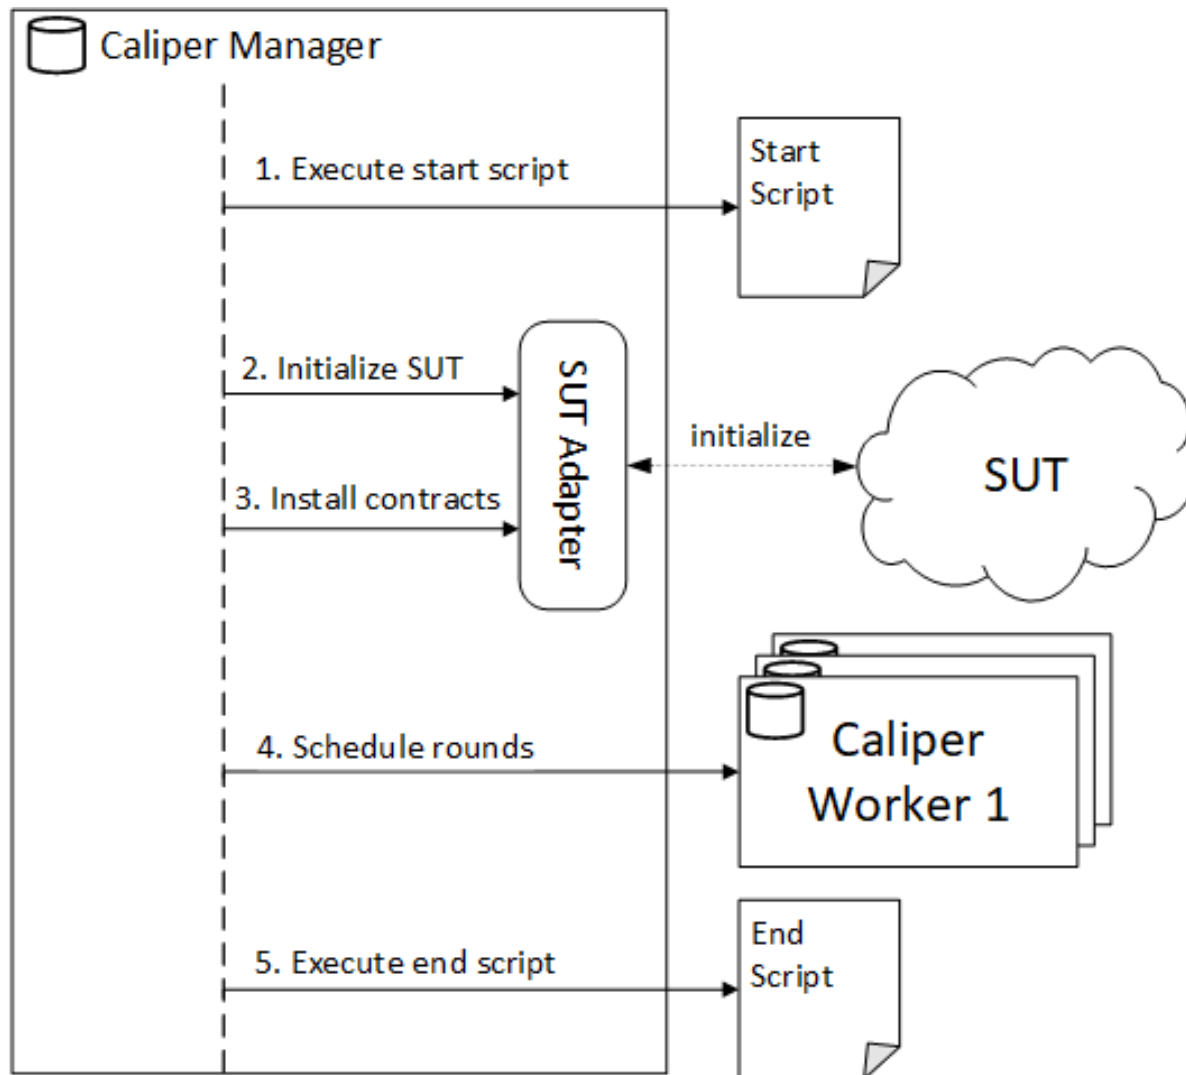

Introducción a Hyperledger Caliper para Hyperledger Fabric

Contenido

- Arquitectura de Caliper
- Demo
- Cierre del curso

SUT = System under test (Sistema bajo prueba)

Hyperledger Fabric

Hyperledger Besu & Ethereum

Hyperledger Burrow

Hyperledger Iroha

Hyperledger Sawtooth

FISCO BCOS

Caliper procesos

Proceso de master/manager

Proceso de worker

Transporte de mensajes modular

Modelos de distribución de procesos

Desarrollo

IPC (Comunicación entre procesos)

Comunicación a través de message bróker con *workers* locales

Comunicación a través de message bróker con *workers* distribuidos

← Producción

Artefactos para implementar

- Runtime configurations
- Network configurations
- Benchmark configurations
 - Scenarios
 - Callbacks

Demo

Cierre del curso

Mas fuentes de información

Documentación oficial