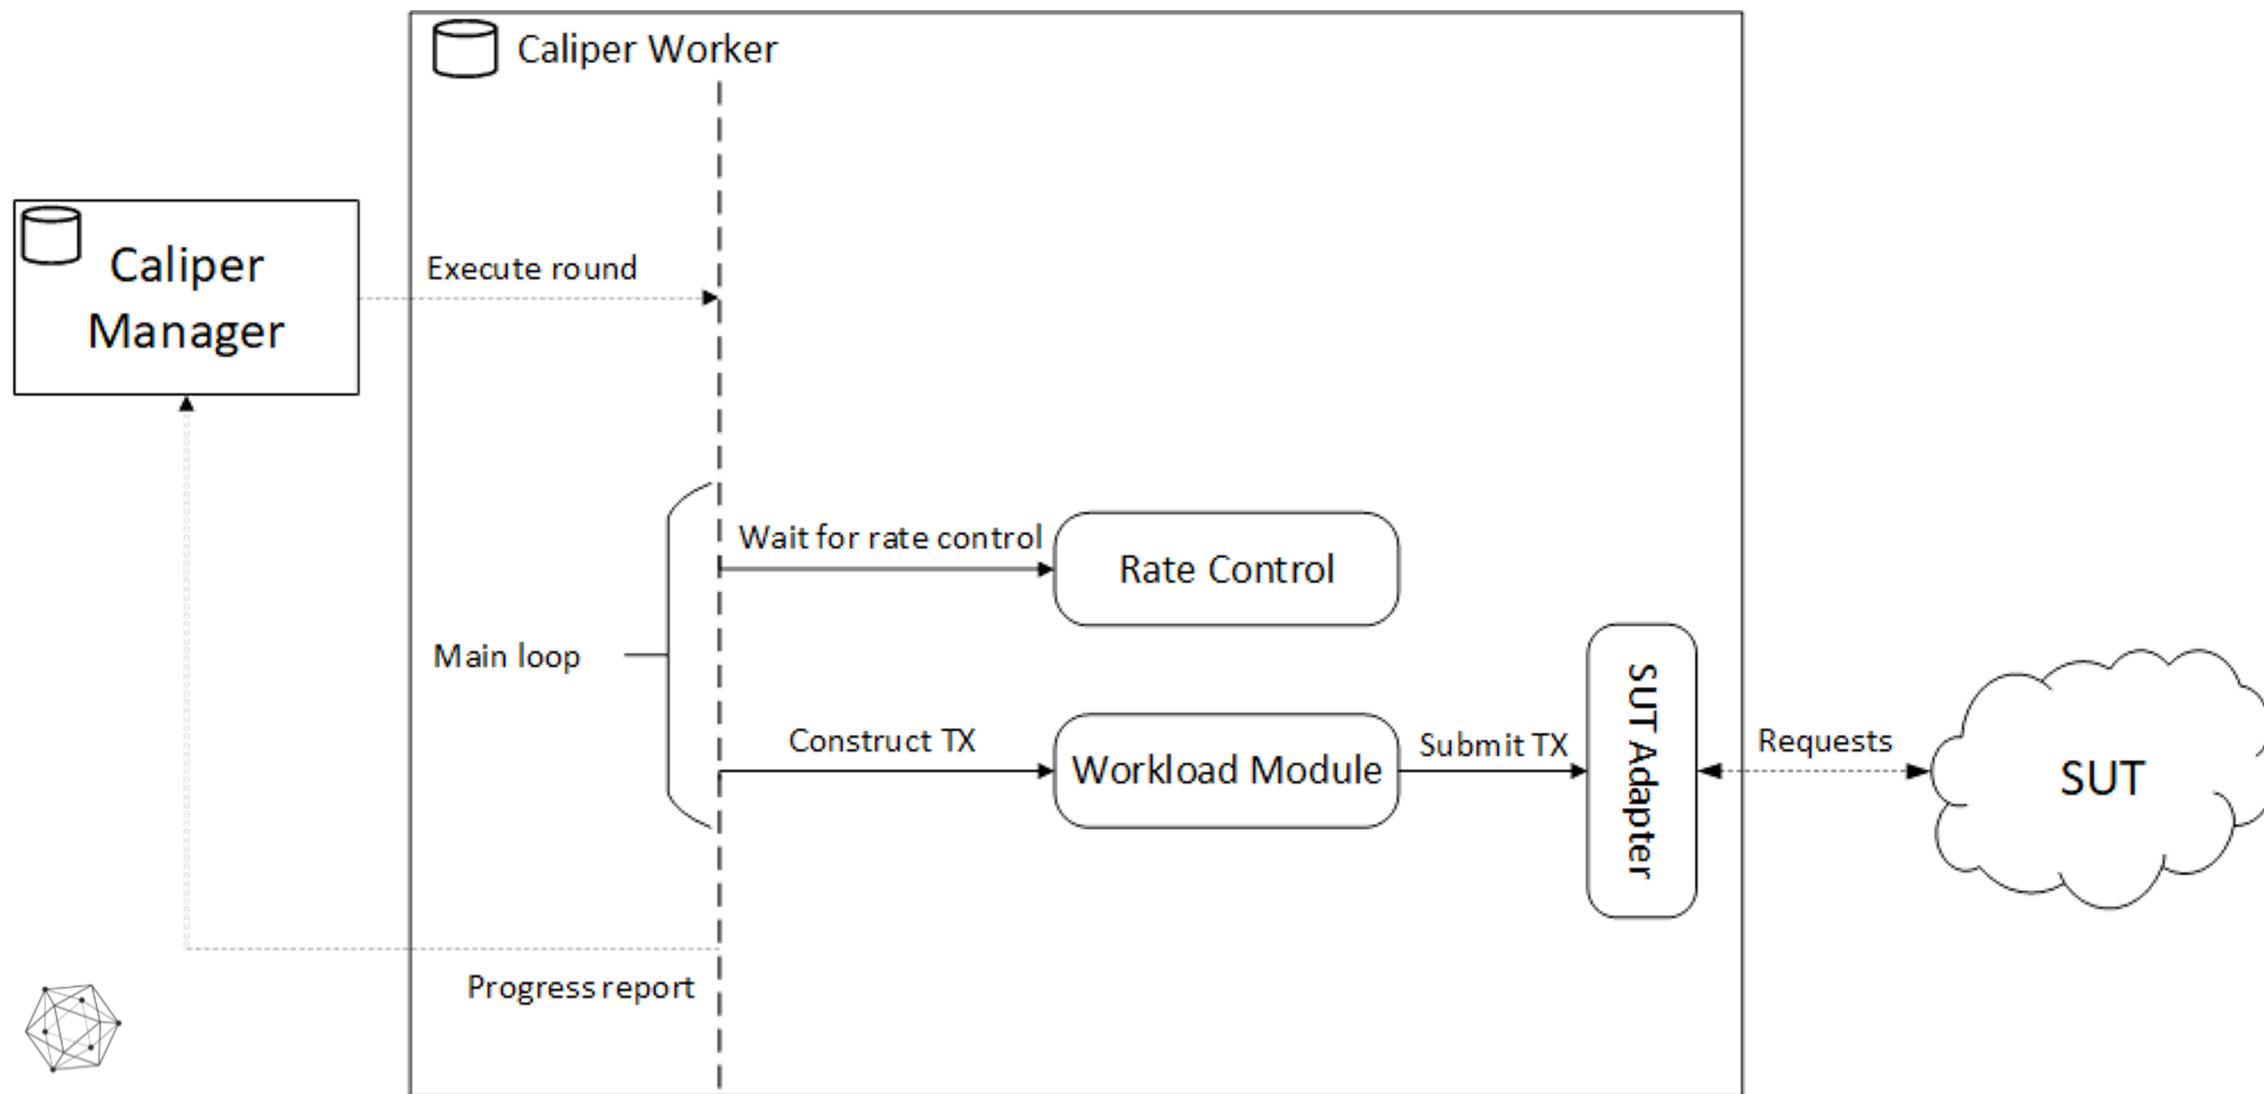

Introducción a Hyperledger Caliper para Hyperledger Fabric

Contenido

- Arquitectura de Caliper
- Demo
- Cierre del curso

SUT = System under test (Sistema bajo prueba)

Hyperledger Fabric

Hyperledger Besu & Ethereum

Hyperledger Burrow

Hyperledger Iroha

Hyperledger Sawtooth

FISCO BCOS

Caliper procesos

Proceso de master/manager

Proceso de worker

Transporte de mensajes modular

Modelos de distribución de procesos

Desarrollo

IPC (Comunicación entre procesos)

Comunicación a través de message bróker con *workers* locales

Comunicación a través de message bróker con *workers* distribuidos

← Producción

Artefactos para implementar

- Runtime configurations
- Network configurations
- Benchmark configurations
 - Scenarios
 - Callbacks

Demo

Cierre del curso

Mas fuentes de información

Documentación oficial