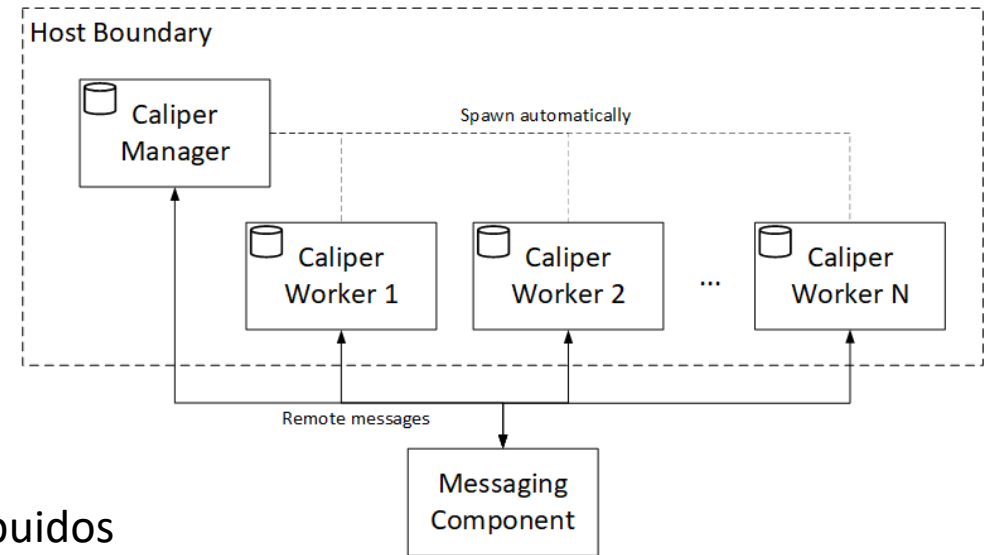

Introducción a Hyperledger Caliper para Hyperledger Fabric

Contenido

- Arquitectura de Caliper
- Demo
- Cierre del curso

SUT = System under test (Sistema bajo prueba)

Hyperledger Fabric

Hyperledger Besu & Ethereum

Hyperledger Burrow

Hyperledger Iroha

Hyperledger Sawtooth

FISCO BCOS

Caliper procesos

Proceso de master/manager

Proceso de worker

Transporte de mensajes modular

Modelos de distribución de procesos

Desarrollo

IPC (Comunicación entre procesos)

Comunicación a través de message bróker con *workers* locales

Comunicación a través de message bróker con *workers* distribuidos

← Producción

Artefactos para implementar

- Runtime configurations
- Network configurations
- Benchmark configurations
 - Scenarios
 - Callbacks

Demo

Cierre del curso

Mas fuentes de información

Documentación oficial