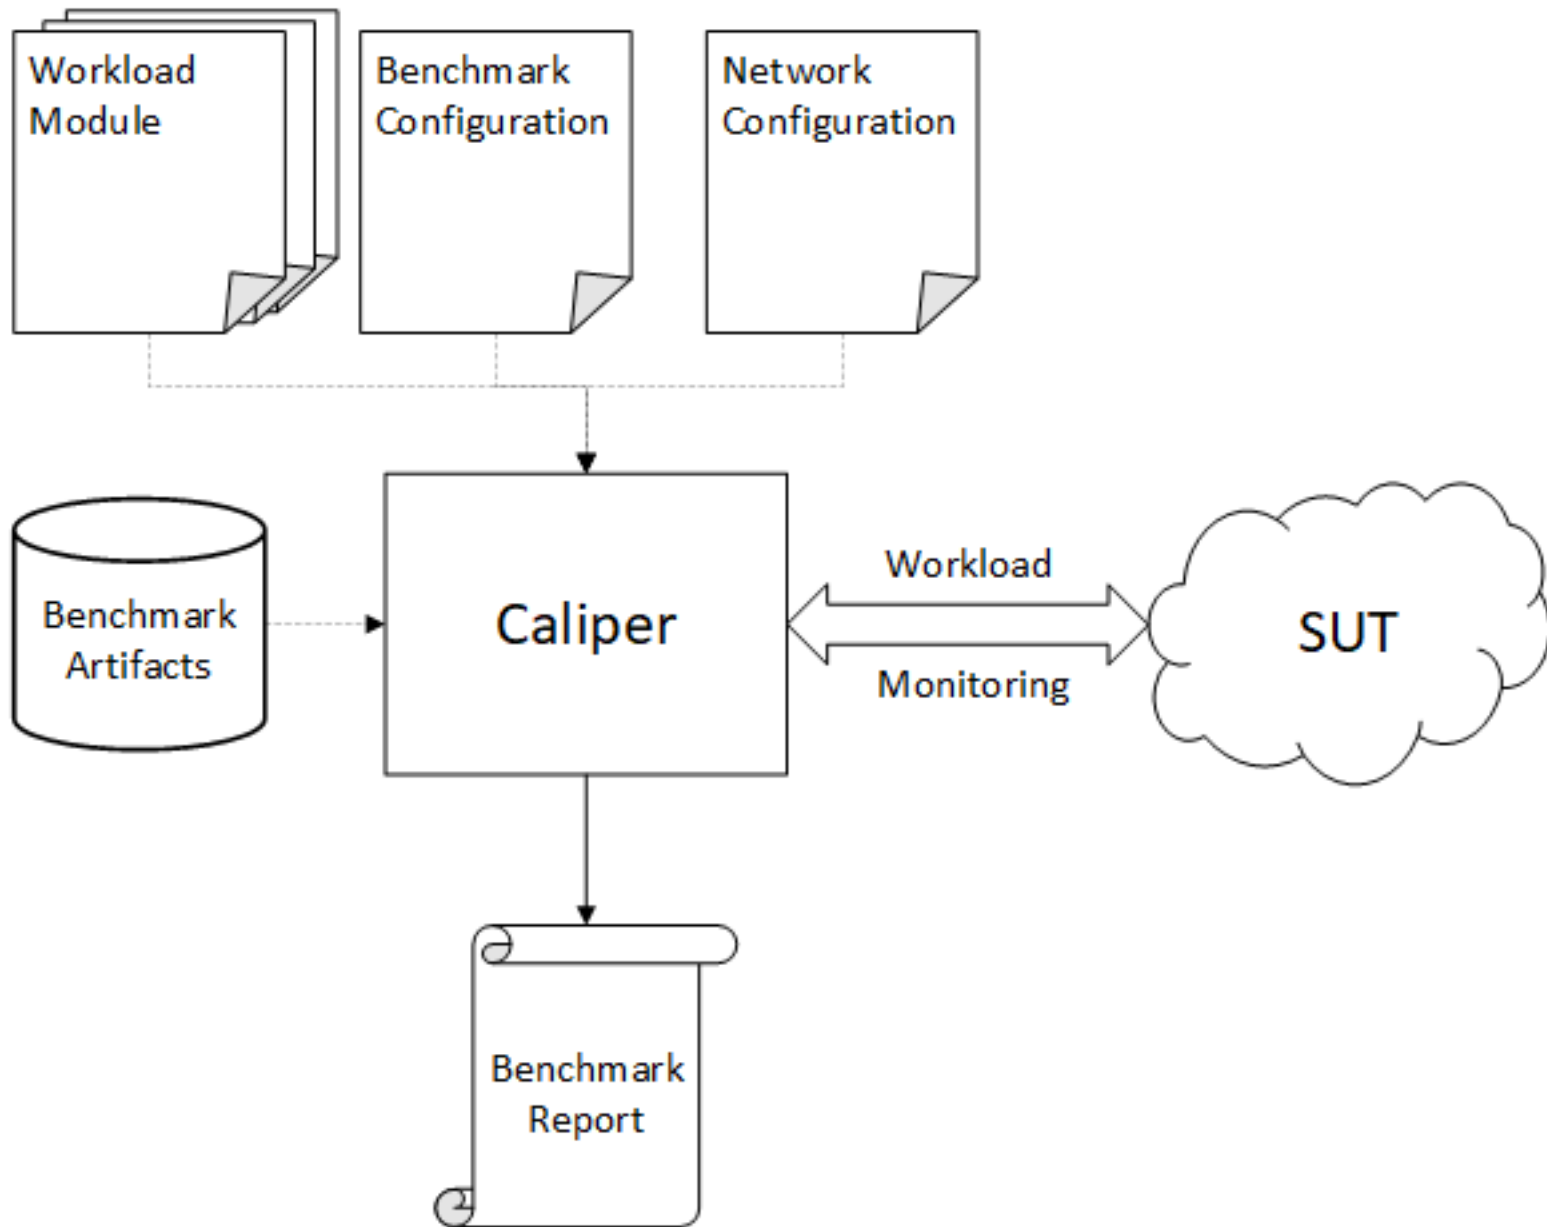

Introducción a Hyperledger Caliper para Hyperledger Fabric

Contenido

- Arquitectura de Caliper
- Demo
- Cierre del curso

SUT = System under test (Sistema bajo prueba)

Hyperledger Fabric

Hyperledger Besu & Ethereum

Hyperledger Burrow

Hyperledger Iroha

Hyperledger Sawtooth

FISCO BCOS

Caliper procesos

Proceso de master/manager

Proceso de worker

Transporte de mensajes modular

Modelos de distribución de procesos

Desarrollo

IPC (Comunicación entre procesos)

Comunicación a través de message bróker con *workers* locales

Comunicación a través de message bróker con *workers* distribuidos