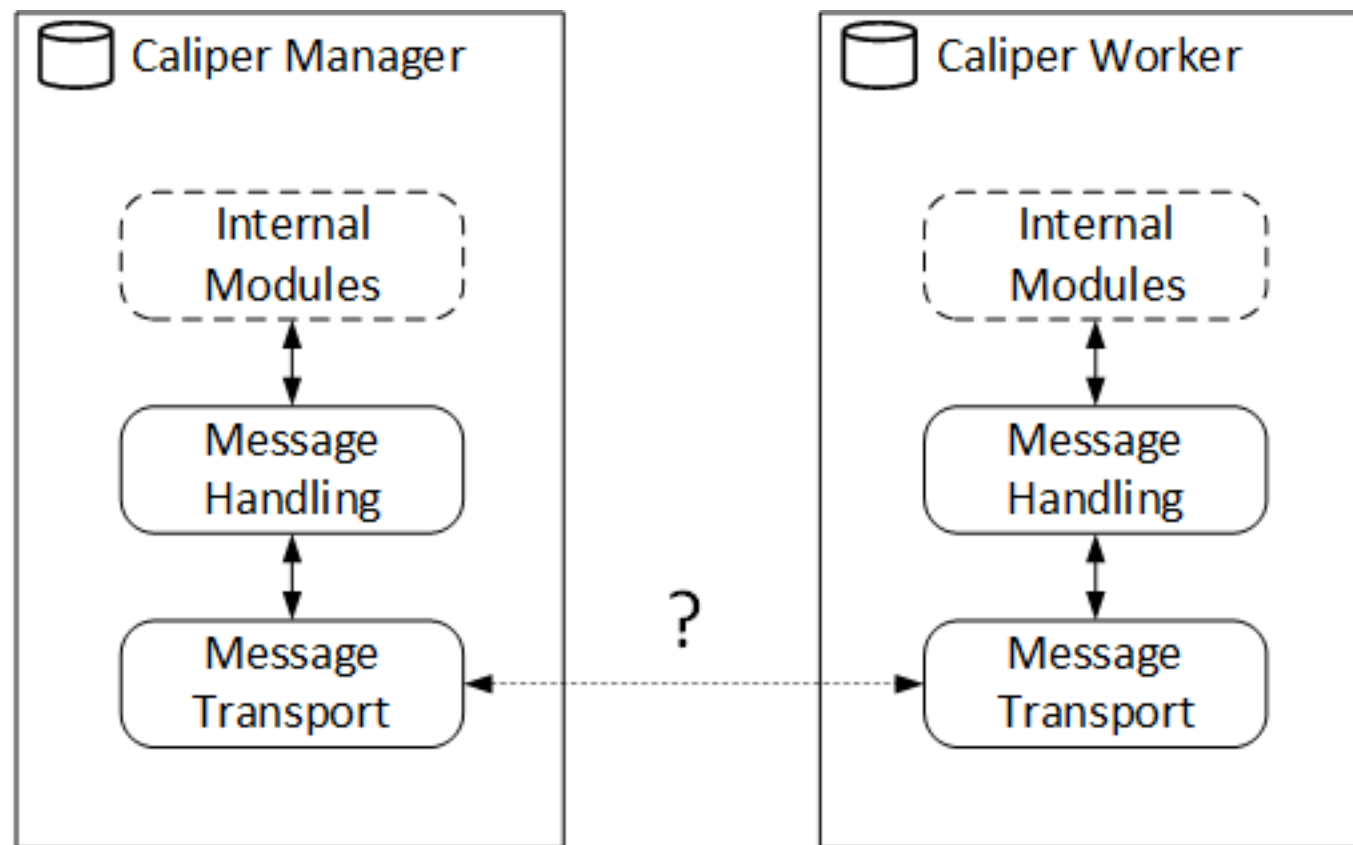

Introducción a Hyperledger Caliper para Hyperledger Fabric

Contenido

- Arquitectura de Caliper
- Demo
- Cierre del curso

SUT = System under test (Sistema bajo prueba)

Hyperledger Fabric

Hyperledger Besu & Ethereum

Hyperledger Burrow

Hyperledger Iroha

Hyperledger Sawtooth

FISCO BCOS

Caliper procesos

Proceso de master/manager

Proceso de worker

Transporte de mensajes modular

Modelos de distribución de procesos

Desarrollo

IPC (Comunicación entre procesos)

Comunicación a través de message bróker con *workers* locales

Comunicación a través de message bróker con *workers* distribuidos

← Producción

Artefactos para implementar

- Runtime configurations
- Network configurations
- Benchmark configurations
 - Scenarios
 - Callbacks

Demo

Cierre del curso

Mas fuentes de información

Documentación oficial