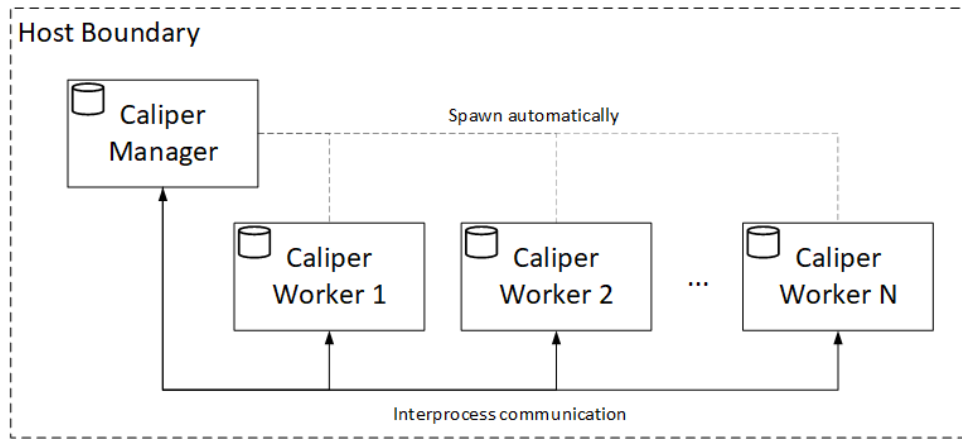

Introducción a Hyperledger Caliper para Hyperledger Fabric

Contenido

- Arquitectura de Caliper
- Demo
- Cierre del curso

SUT = System under test (Sistema bajo prueba)

Hyperledger Fabric

Hyperledger Besu & Ethereum

Hyperledger Burrow

Hyperledger Iroha

Hyperledger Sawtooth

FISCO BCOS

Caliper procesos

Proceso de master/manager

Proceso de worker

Transporte de mensajes modular

Modelos de distribución de procesos

Desarrollo

IPC (Comunicación entre procesos)

Comunicación a través de message bróker con *workers* locales

Comunicación a través de message bróker con *workers* distribuidos

← Producción

Artefactos para implementar

- Runtime configurations
- Network configurations
- Benchmark configurations
 - Scenarios
 - Callbacks

Demo

Cierre del curso

Mas fuentes de información

Documentación oficial