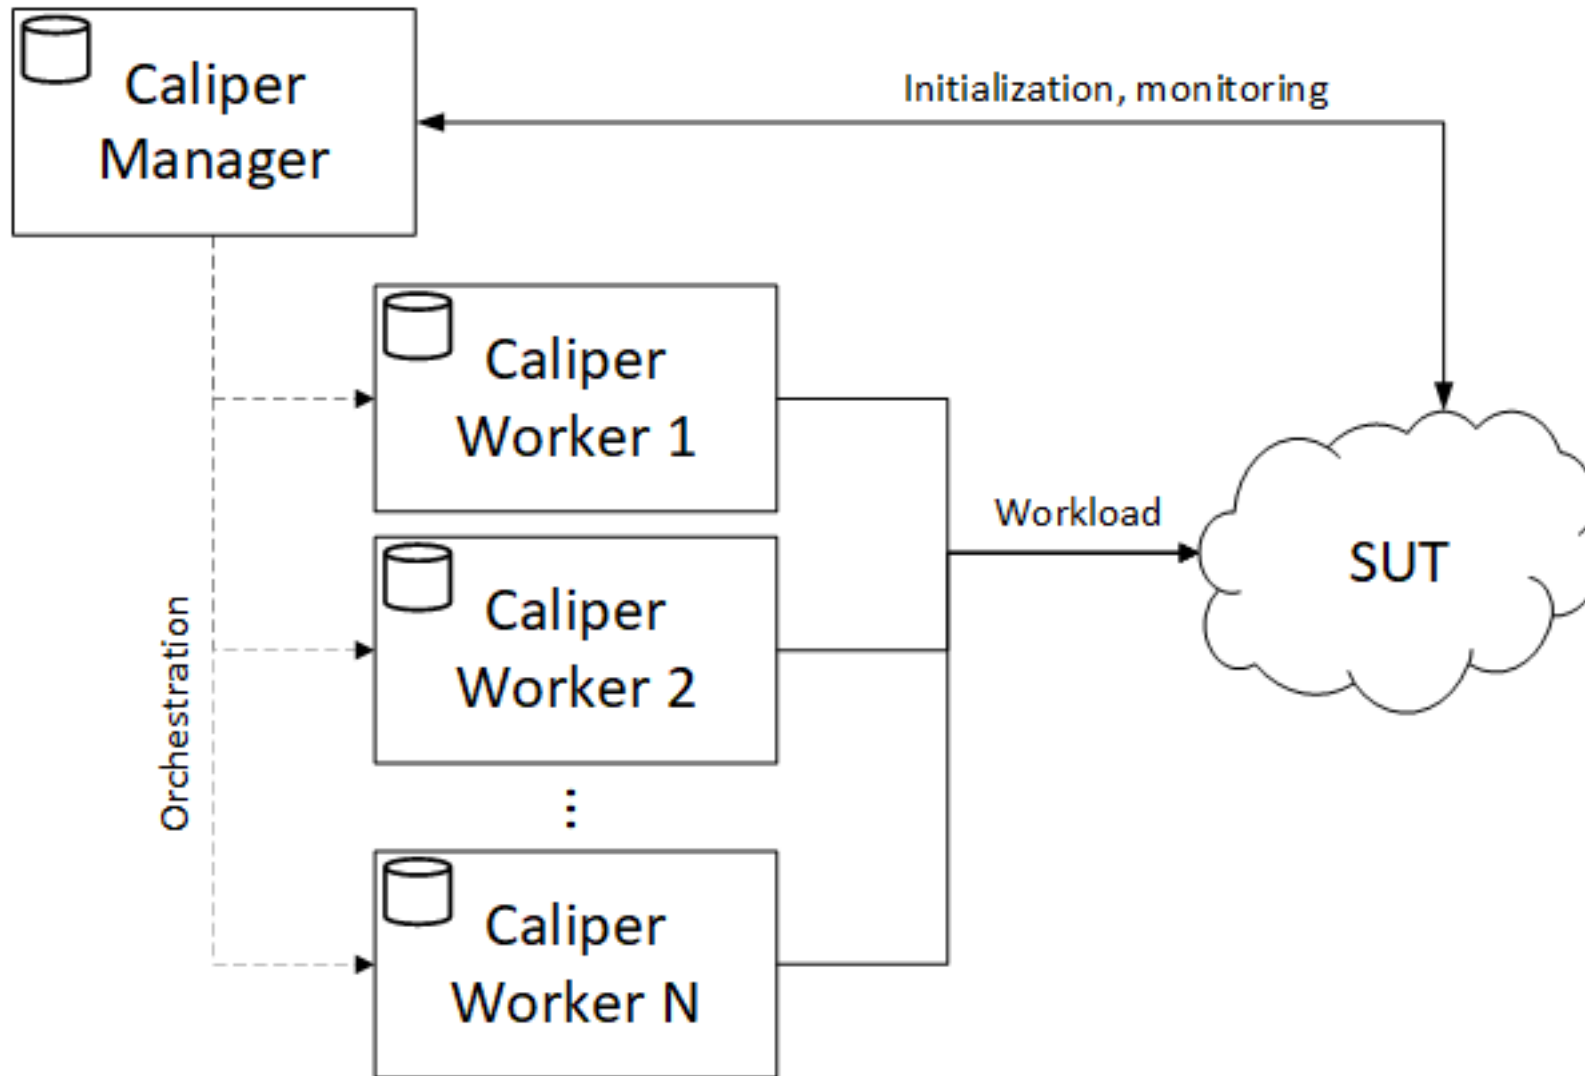

Introducción a Hyperledger Caliper para Hyperledger Fabric

Contenido

- Arquitectura de Caliper
- Demo
- Cierre del curso

SUT = System under test (Sistema bajo prueba)

Hyperledger Fabric

Hyperledger Besu & Ethereum

Hyperledger Burrow

Hyperledger Iroha

Hyperledger Sawtooth

FISCO BCOS

Caliper procesos

Proceso de master/manager

Proceso de worker

Transporte de mensajes modular

Modelos de distribución de procesos

Desarrollo

IPC (Comunicación entre procesos)

Comunicación a través de message bróker con *workers* locales

Comunicación a través de message bróker con *workers* distribuidos

← Producción

Artefactos para implementar

- Runtime configurations
- Network configurations
- Benchmark configurations
 - Scenarios
 - Callbacks

Demo

Cierre del curso

Mas fuentes de información

Documentación oficial